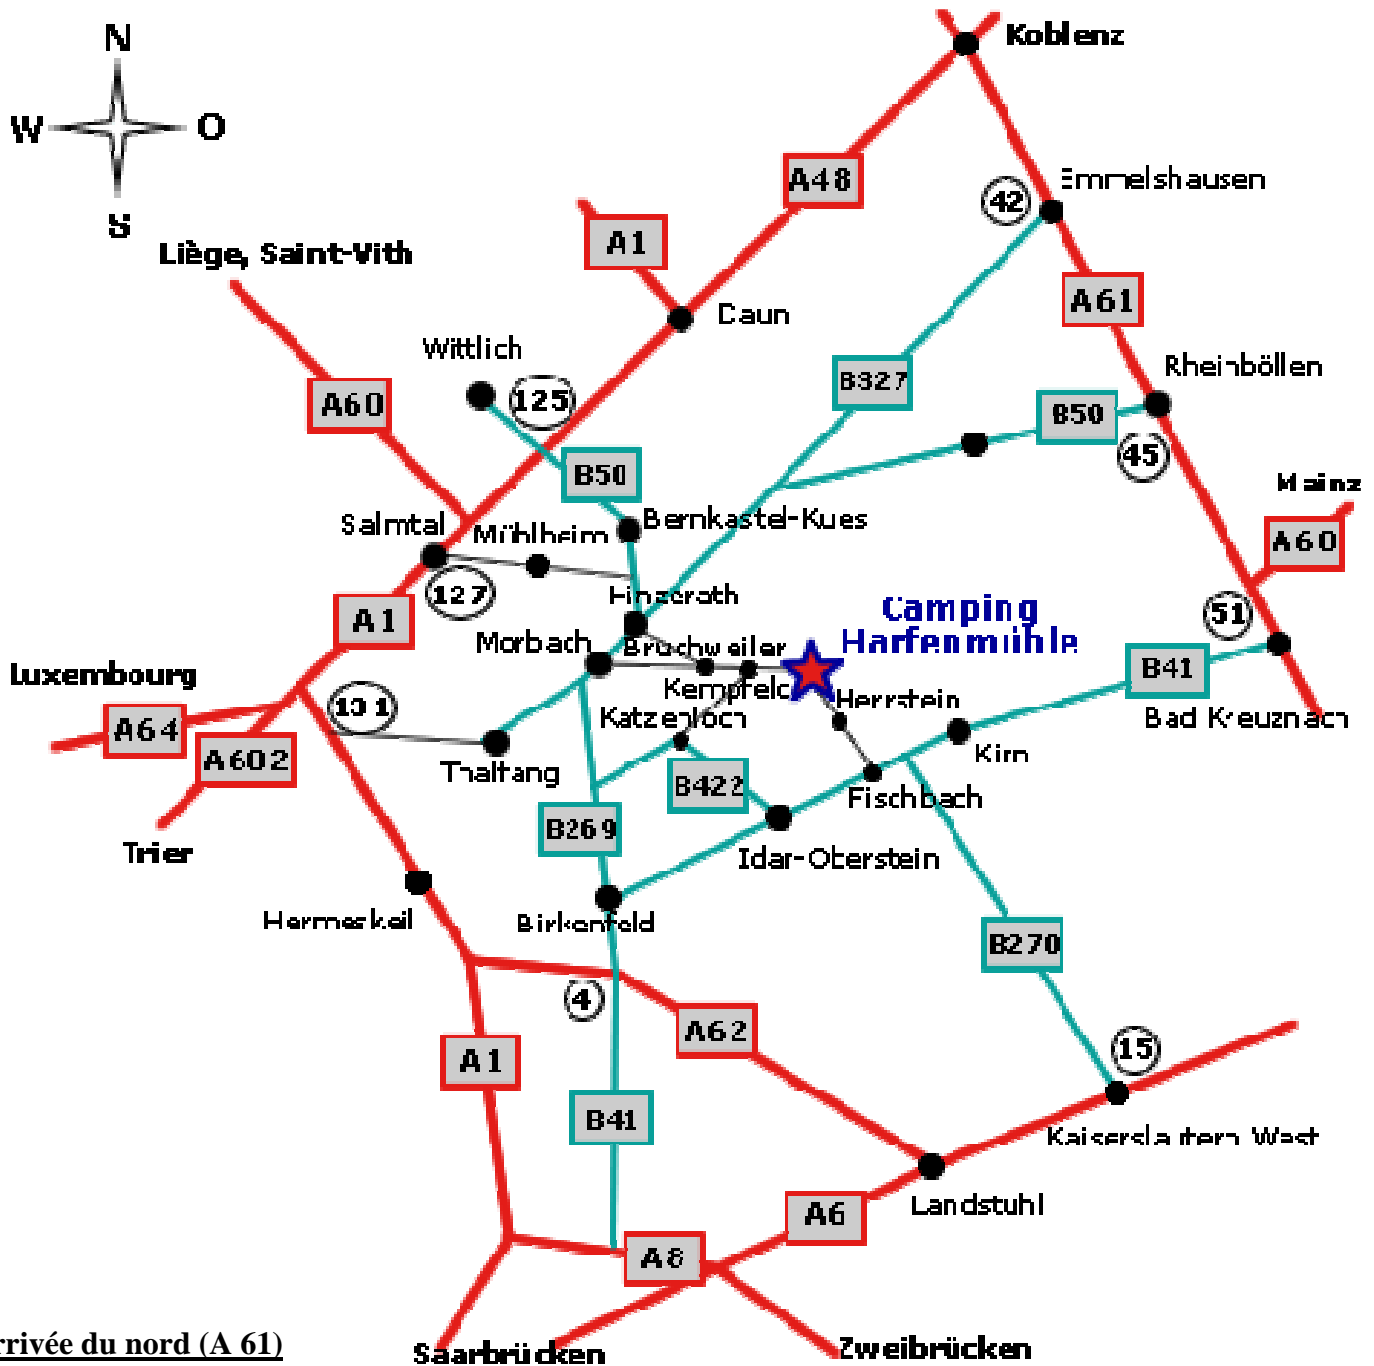

Camping Harfenmühle

An der Deutschen Edelsteinstrasse
55758 Asbacherhütte
Allemagne

Tél.: 06786/7076

Fax: 06786/7570

<http://www.harfenmuehle.net>
E-Mail: mail@harfenmuehle.de

Coordonnées GPS N 49° 48' 13" O 7° 16' 10"

Arrivée du nord (A 61)

Autoroute A.61 – Sortie Emmelshausen et prendre la B 327 - Hunsrückhöhenstraße. Après 50 km tourner à gauche en direction de Bruchweiler, Kempfeld, Herrstein (Nous sommes situés entre Kempfeld et Herrstein).

Arrivée de l'est (A 61)

Autoroute A.61 – Sortie Bad Kreuznach et prendre la B 41. Après 50 km, tourner à droite en direction de Fischbach, Herrstein, Kempfeld (Nous sommes situés entre Kempfeld et Herrstein).

Arrivée du sud (A 6)

Autoroute A.6 direction Kaiserslautern Sortir à Landstuhl West et prendre l'autoroute A62 direction Trier. Sortie Birkenfeld et prendre la B 269 en direction de Morbach. Après environ 30 km tourner à droite en direction de Bruchweiler, Kempfeld, Herrstein. (Nous sommes situés entre Kempfeld et Herrstein).