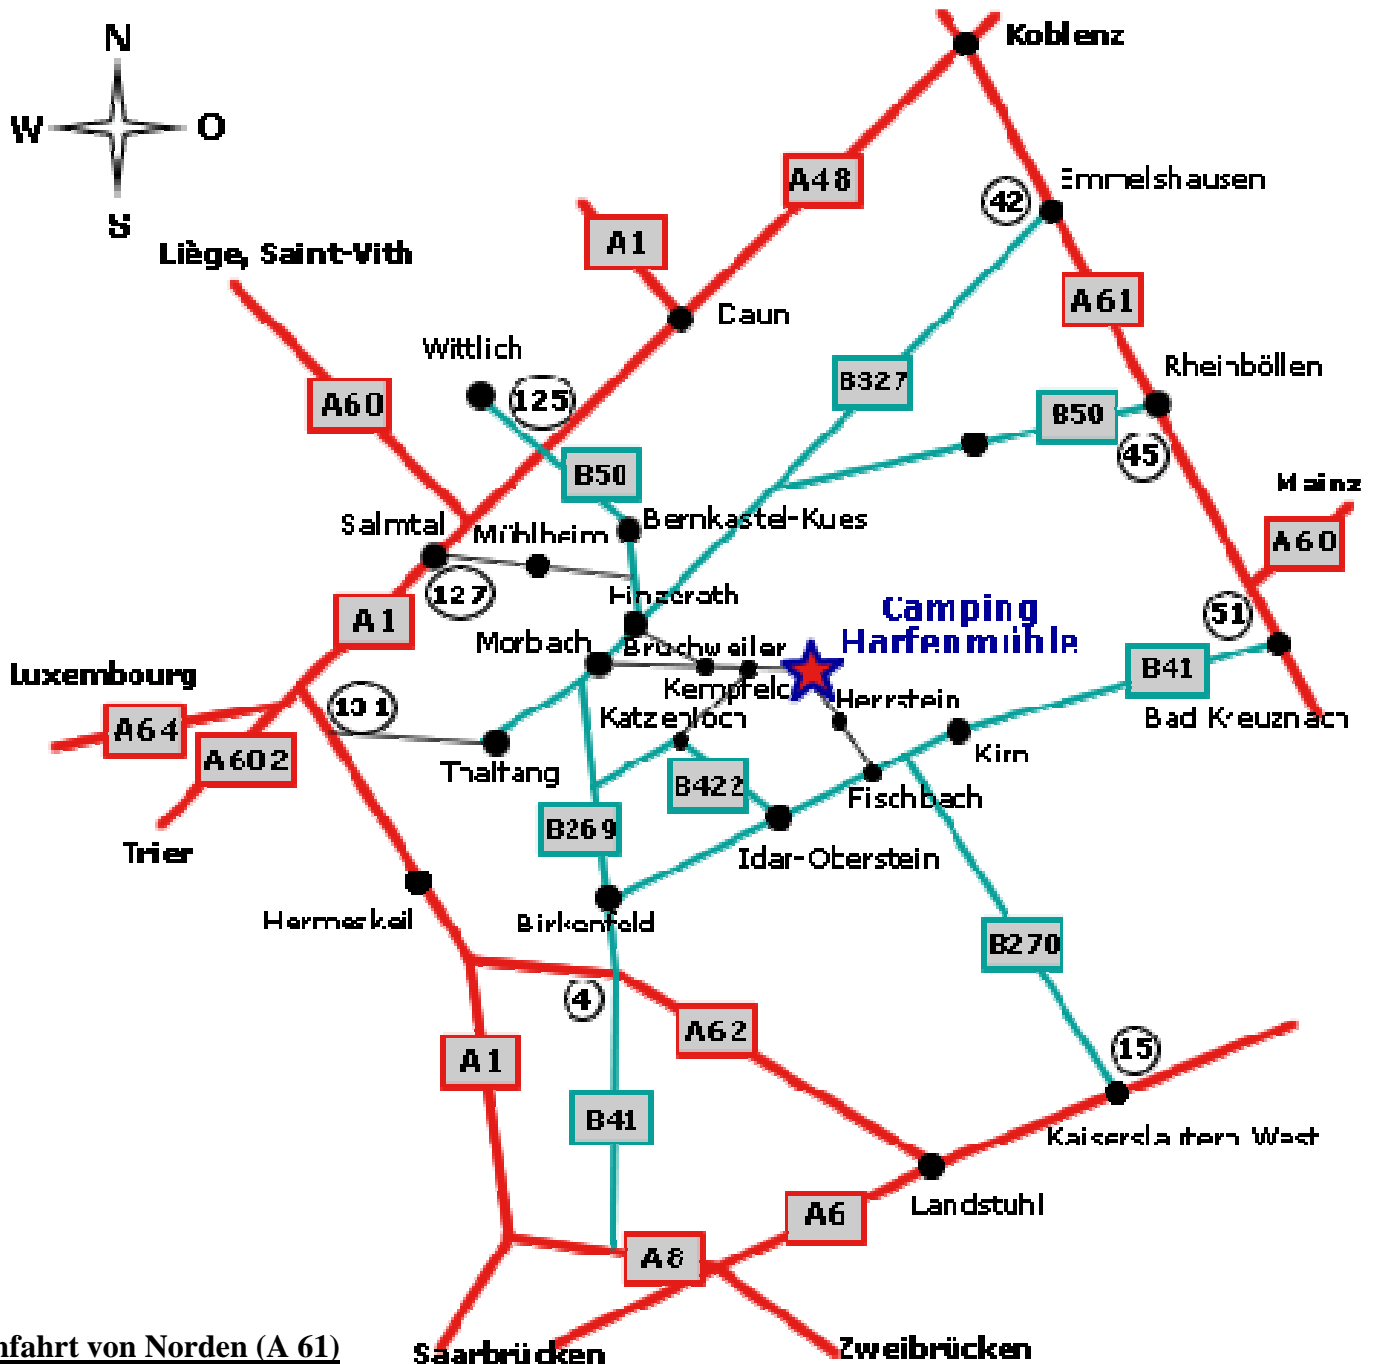

GPS-Koordinaten N 49° 48' 13" O 7° 16' 10"

## Anfahrt von Norden (A 61)

Autobahn A.61 - Abfahrt Emmelshausen - B 327 - Hunsrückhöhenstraße. Nach 50 km links abfahren Richtung Bruchweiler, Kempfeld, Herrstein (zwischen Kempfeld und Herrstein)

## Anfahrt von Osten (A 61)

Autobahn A.61 - Abfahrt Bad Kreuznach - B 41. Nach ca. 50 km Abfahrt Fischbach, Herrstein, Kempfeld.

## Anfahrt von Süden (A 6)

Autobahn A.6 - Kaiserslautern Abfahrt Landstuhl West Richtung Trier A 62 Abfahrt Birkenfeld B 269 Richtung Morbach - Richtung Bruchweiler, Kempfeld, Herrstein.